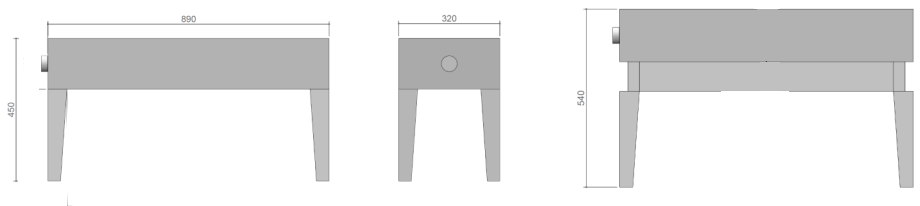

Schede Tecniche

CARMEN Enzo Berti Designer

Seduta per pianoforte con sistema di sollevamento non visibile.

Materiali

Struttura in legno di frassino, laccatura con colore a richiesta

Seduta con imbottitura in spugna ad alta densità e rivestimento in pelle vera, ecopelle o tessuto con colore a richiesta

Sistema di sollevamento

Manuale

Dimensioni

89 x 32 cm x h. 32 - 45 cm

Peso

19 kg

Manutenzione

Per la manutenzione quotidiana raccomandiamo di togliere la polvere esclusivamente con panni asciutti "cattura polvere".